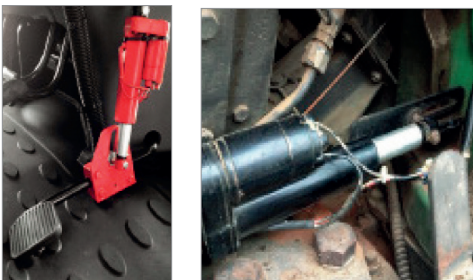

Montagebeispiele :

FENDT

VALTRA