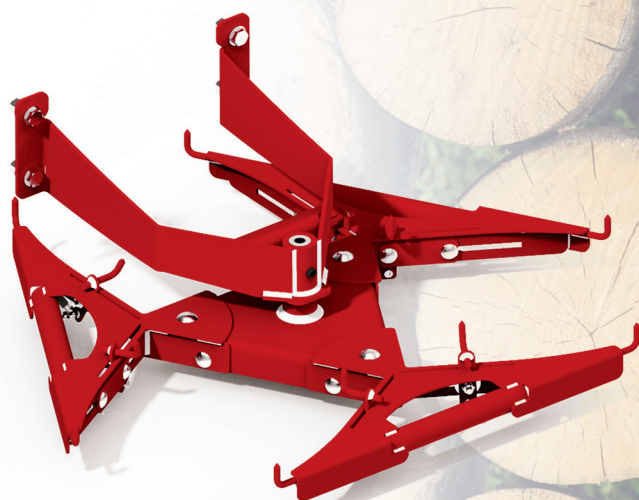

AMR

HERSTELLER VON
FORSTMASCHINEN
SEIT 1984

VOGESEN **BLITZ**

1, rue de l'Industrie - F - 67390 ELSSENHEIM - +33 (0)3 88 58 69 69 - info@a-m-r.fr - www.a-m-r.fr

ZUBEHÖRTEILE

Rotabaga-Absacksystem - Säcke 40 L

Eigengewicht 15 Kg